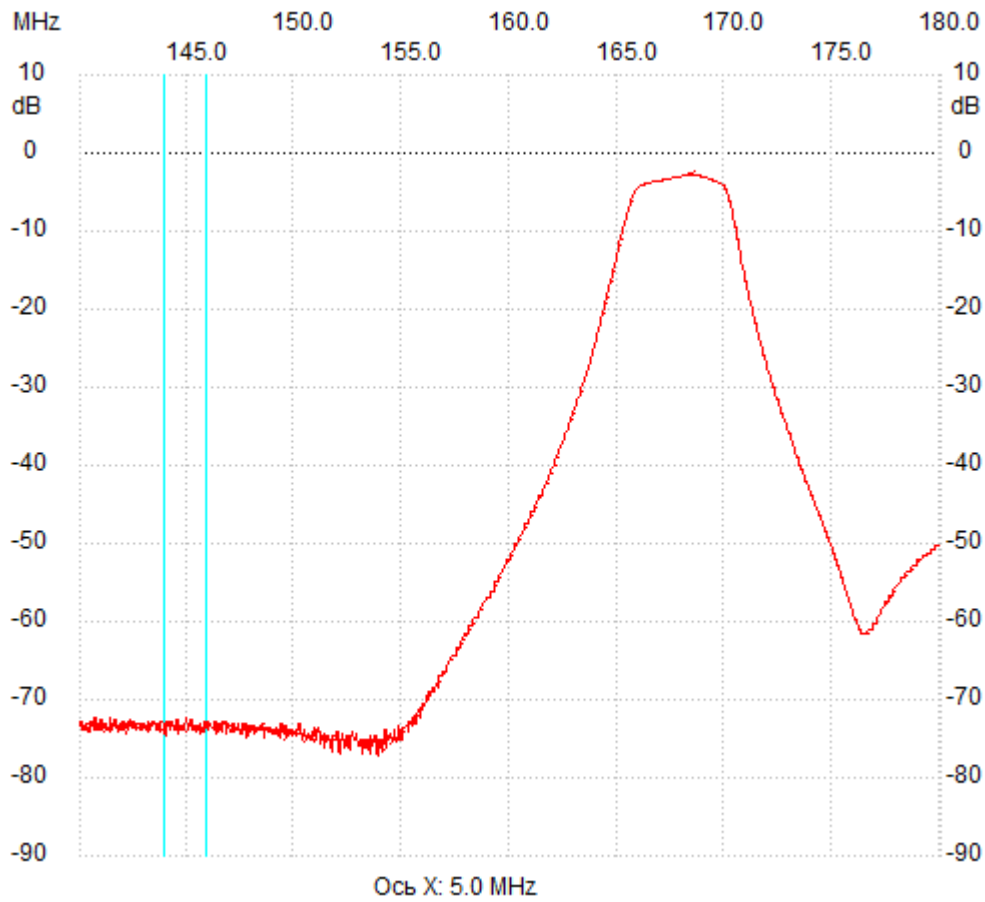

Начальная частота: 140.000000 МГц; Конечная: 180.002314 МГц; Размер шага: 26.686 кГц
Количество точек: 1500; Задержка : 0мкс

;no_label

Канал 1

max:-2.55dB 168.287160MHz

min:-77.26dB 153.823348MHz
