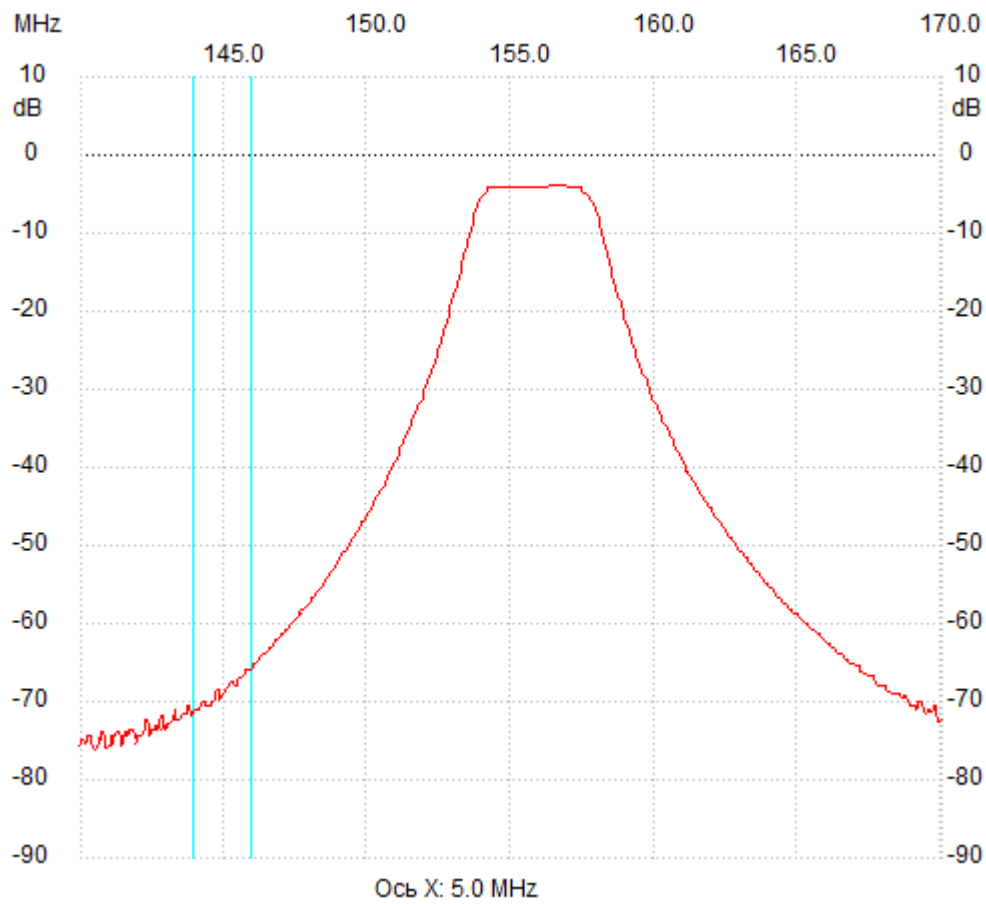

Начальная частота: 140.000000 МГц; Конечная: 170.002375 МГц; Размер шага: 60.125 кГц

Количество точек: 500; Задержка : 0мкс

;no_label

Канал 1

max:-3.84dB 156.414125MHz

min:-76.10dB 140.420875MHz
