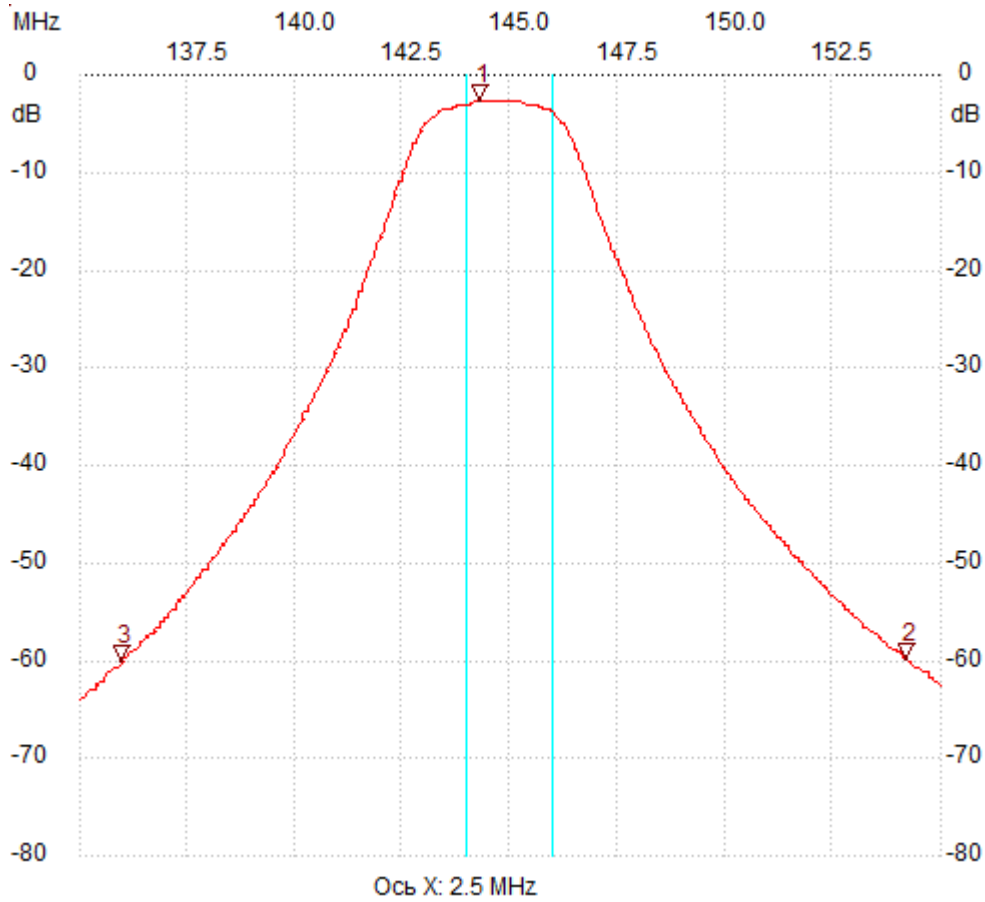

Начальная частота: 135.000000 МГц; Конечная: 154.999755 МГц; Размер шага: 29.895 кГц
Количество точек: 670; Задержка : 0мкс

;no_label

Курсор 1:

144.297345 MHz

Канал 1: -2.61dB

Курсор 2:

154.222485 MHz

Канал 1: -59.91dB

Курсор 3:

135.986535 MHz

Канал 1: -60.09dB

Канал 1

max:-2.61dB 144.207660MHz

min:-64.17dB 135.000000MHz